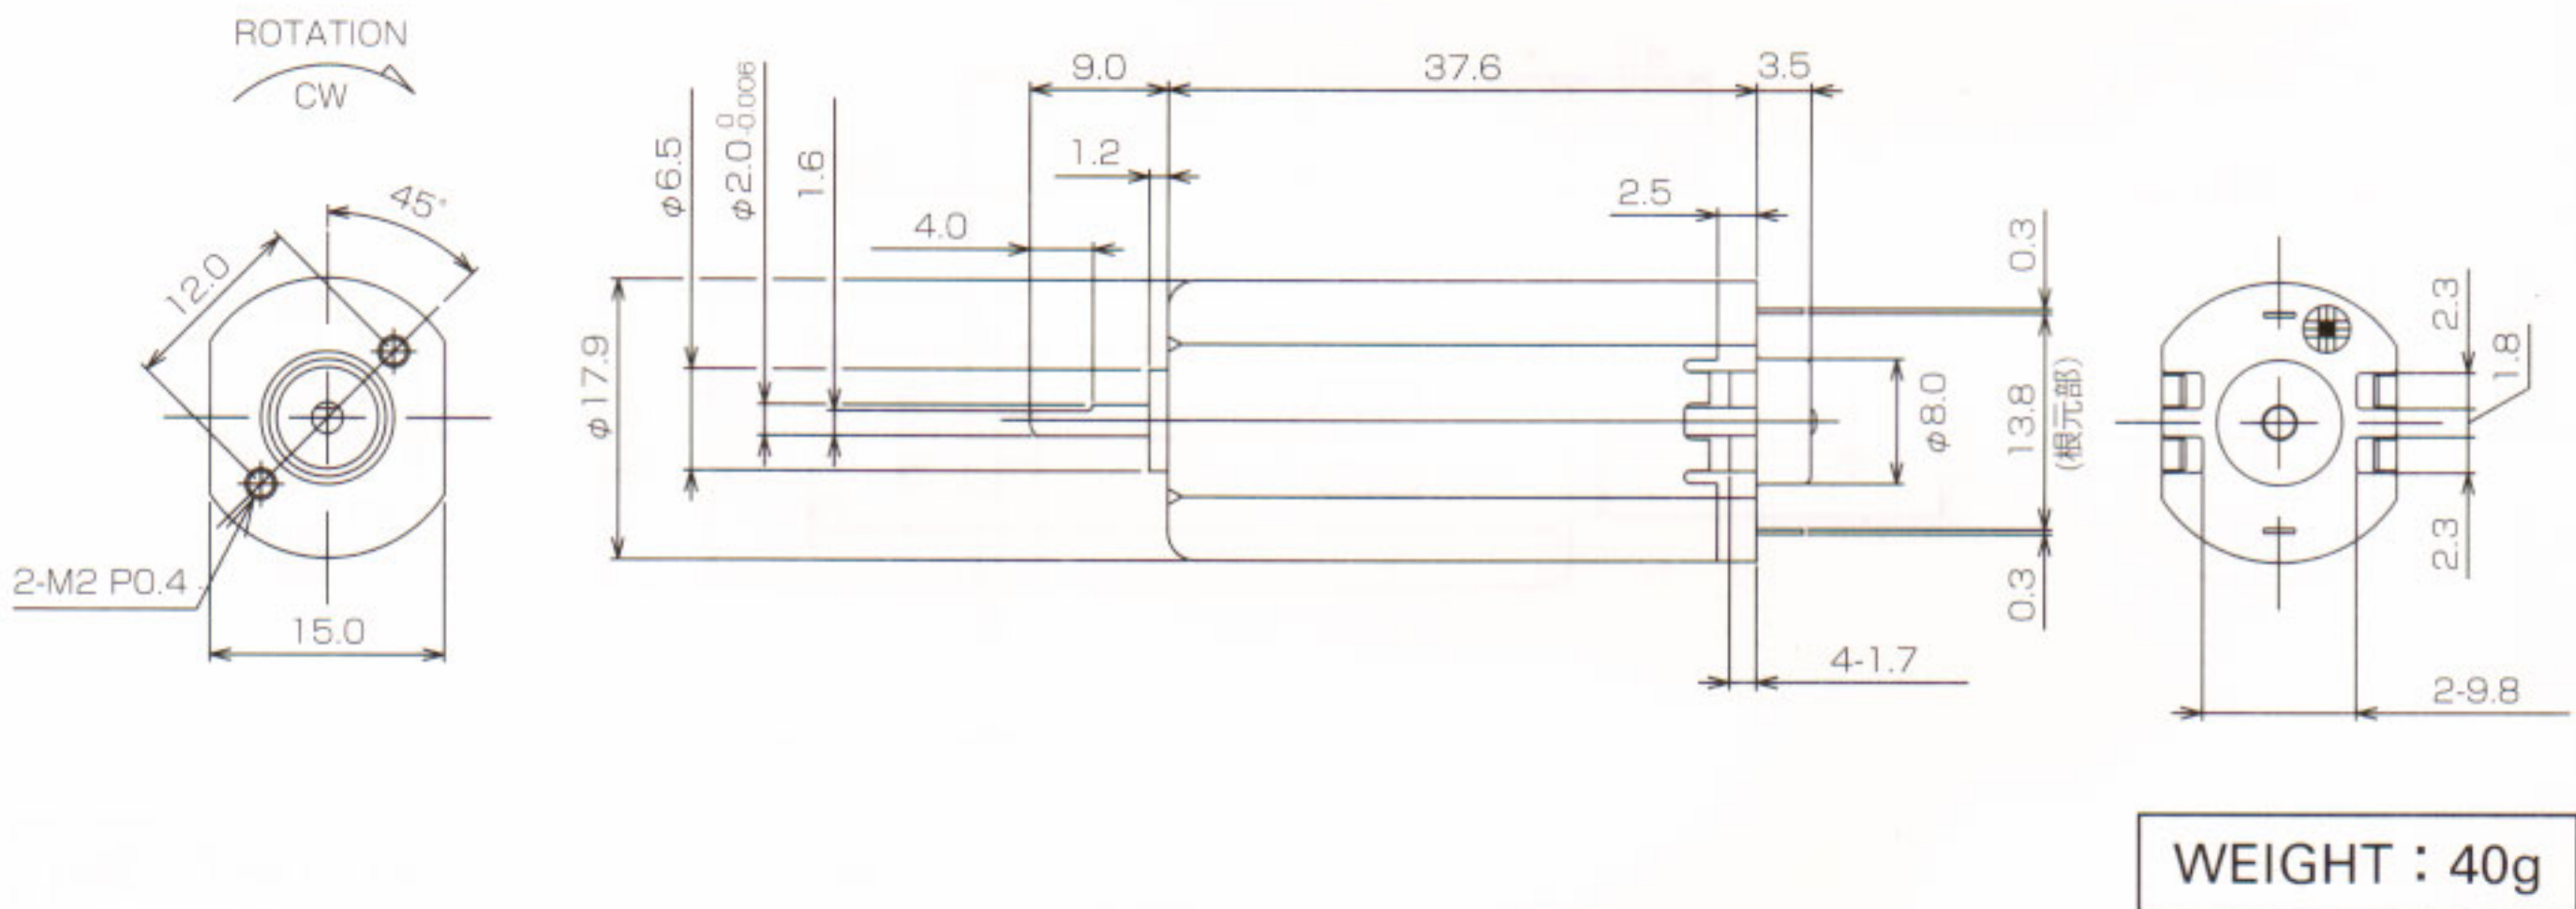

FMF1537 FM-120

主な用途 / ファックス
プリンター用オートカッター

Main Application / Fax
Auto cutter for fax and printer

MODEL	VOLTAGE		NO LOAD		AT MAXIMUM EFFICIENCY				STALL		
	OPERATING RANG	RATED	SPEED r/min	CURRENT A	TORQUE g-cm	TORQUE mN-m	SPEED r/min	CURRENT A	TORQUE g-cm	TORQUE mN-m	CURRENT A
FMF1537 C	2~8	5	11000	0.25	27	2.65	8400	0.80	115	11.3	2.55
FMF1537 B	6~15	12	10500	0.11	30	2.94	8100	0.37	138	13.5	1.27
FMF1537 A	10~30	24	10500	0.05	30	2.94	8200	0.17	138	13.5	6.60
FMF1537 RA1	10~30	24	3800	0.03	19	1.86	2500	0.05	57	5.59	0.10