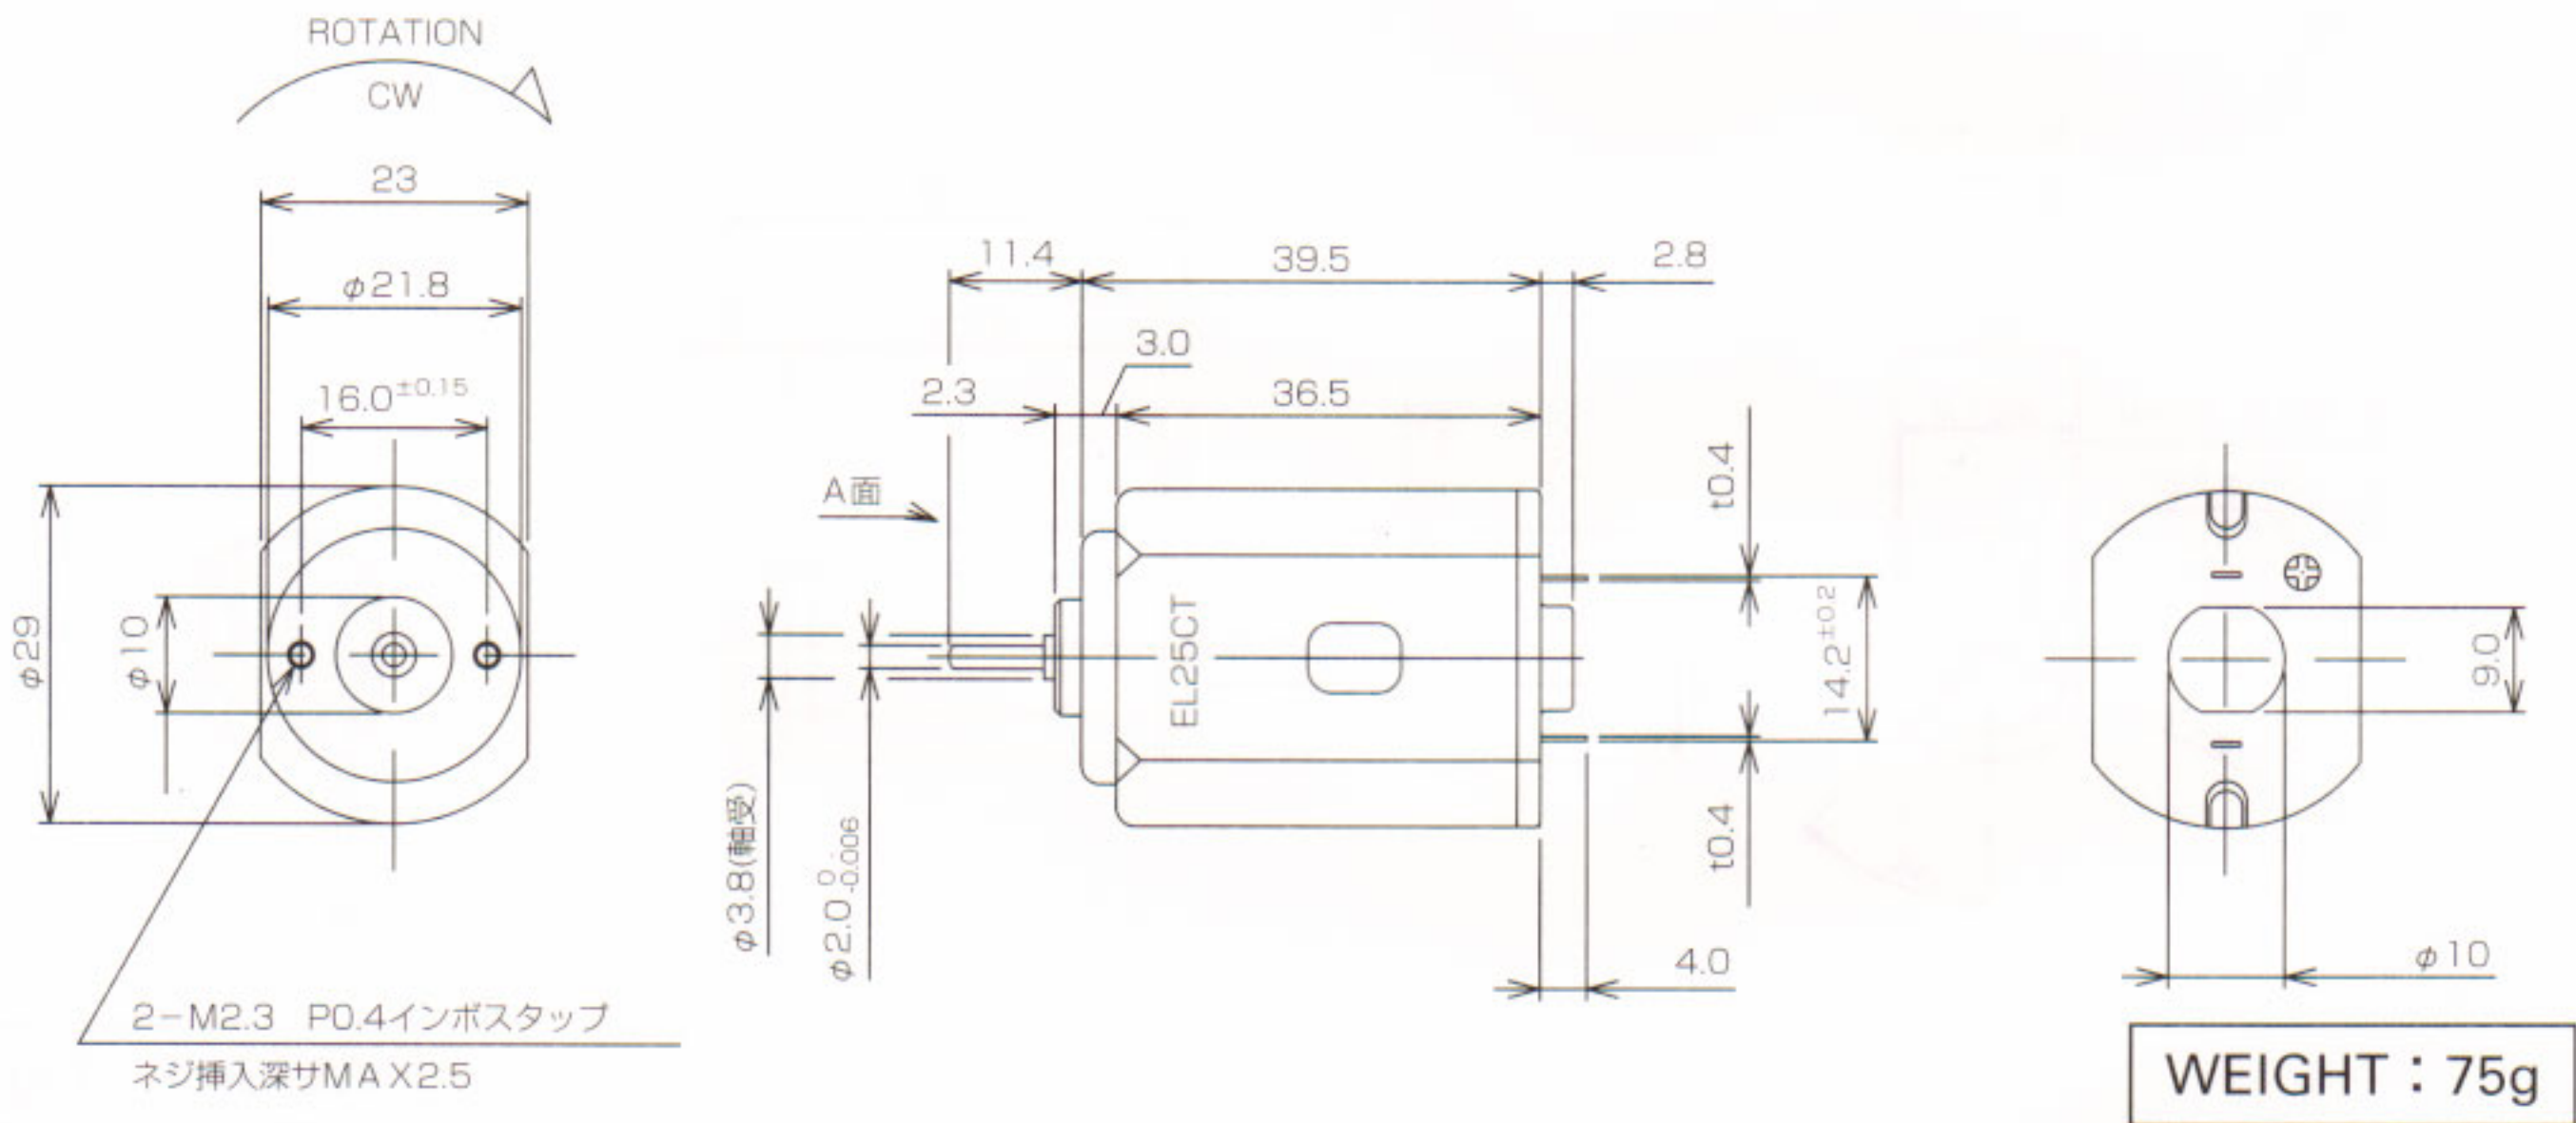

FMF2339 FM-93

主な用途／バリカン

Main Application／Hair clipper

MODEL	VOLTAGE		NO LOAD *		AT MAXIMUM EFFICIENCY				STALL		
	OPERATING RANG	RATED	SPEED	CURRENT	TORQUE		SPEED	CURRENT	TORQUE		CURRENT
			r/min	A	g-cm	mN-m	r/min	A	g-cm	mN-m	A
FMF2339 MAT	1~3	2.4	5350	0.25	47	4.61	4500	1.38	295	29.0	7.36
FMF2339 MBT	1~3	2.4	6000	0.25	39	3.82	5000	1.29	234	23.0	6.50