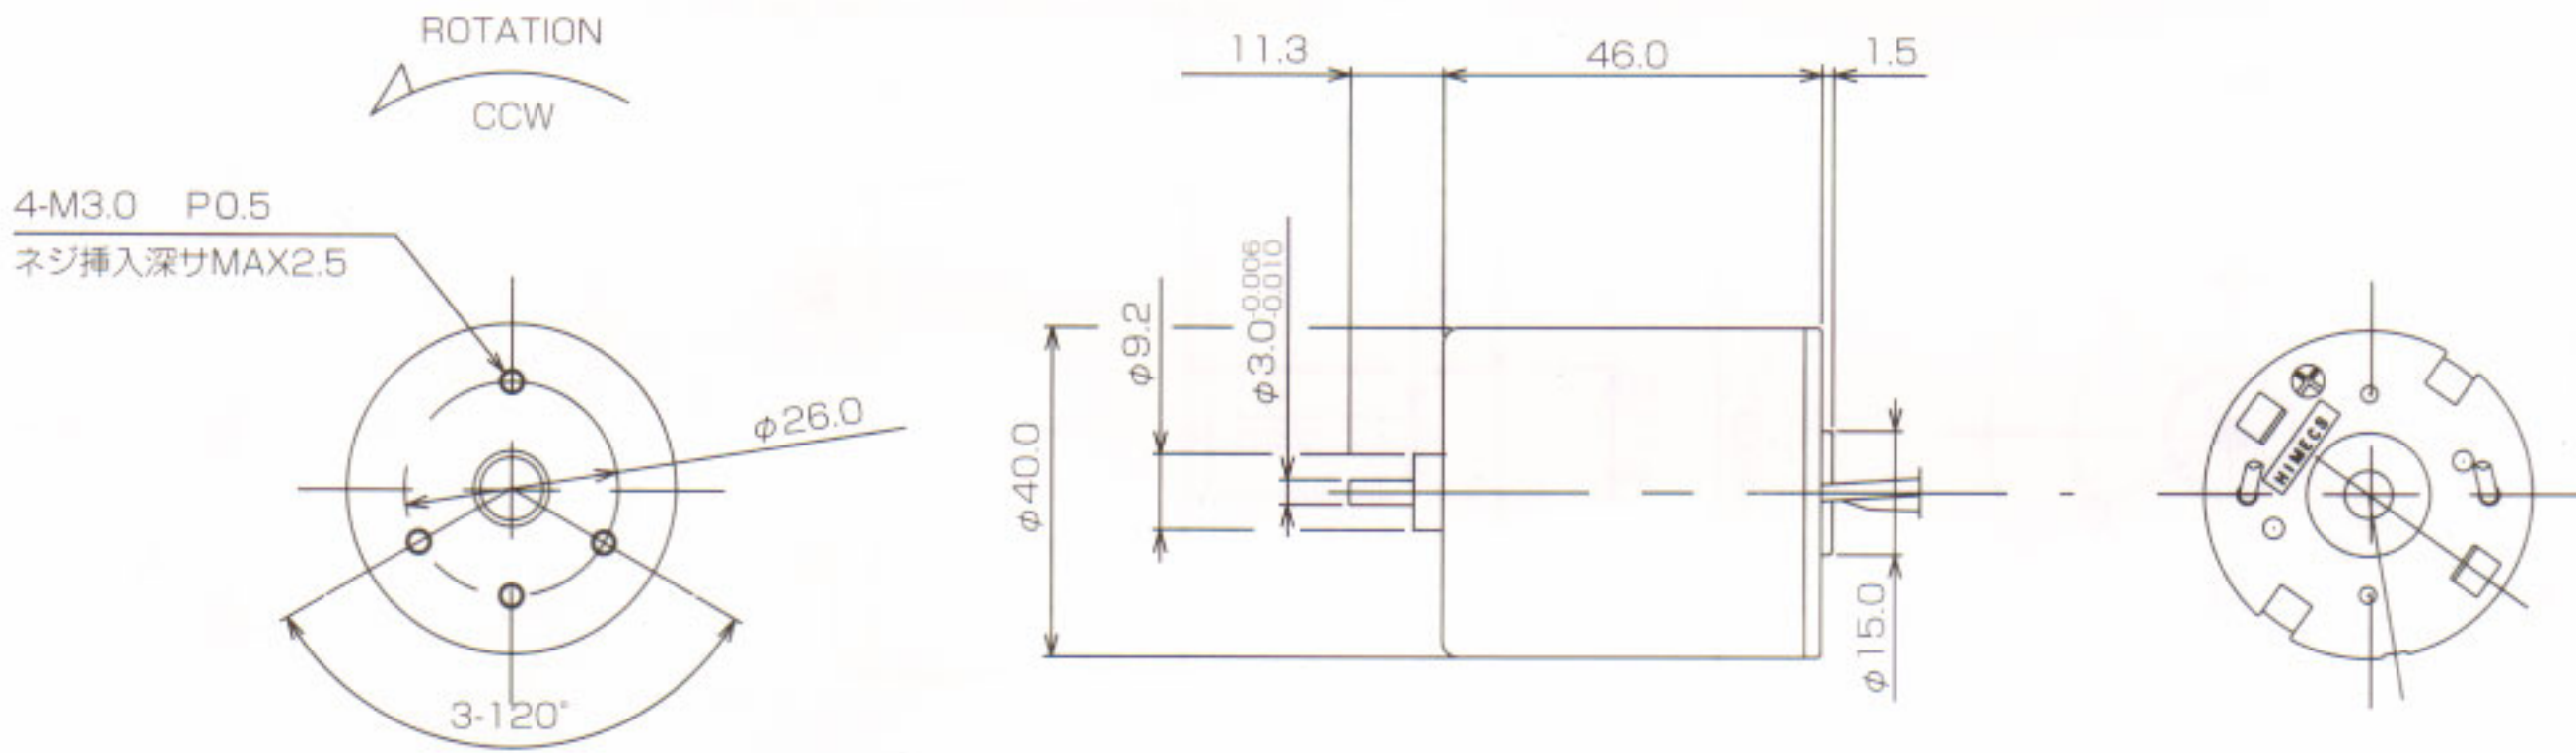

FMR4046 FM-123

主な用途 / コインホッパー
コピー機
プリンター

Main Application / Coin hopper
Copying machine
Printing machine

MODEL	VOLTAGE		NO LOAD		AT MAXIMUM EFFICIENCY				STALL		
	OPERATING RANG	RATED	SPEED r/min	CURRENT A	TORQUE g-cm mN-m		SPEED r/min	CURRENT A	TORQUE g-cm mN-m		
FMR4046 5PB	10~30	24	4150	0.05	145	14.21	3500	0.31	926	90.8	1.71

WEIGHT : 180g

FMR4046 5PB

24V