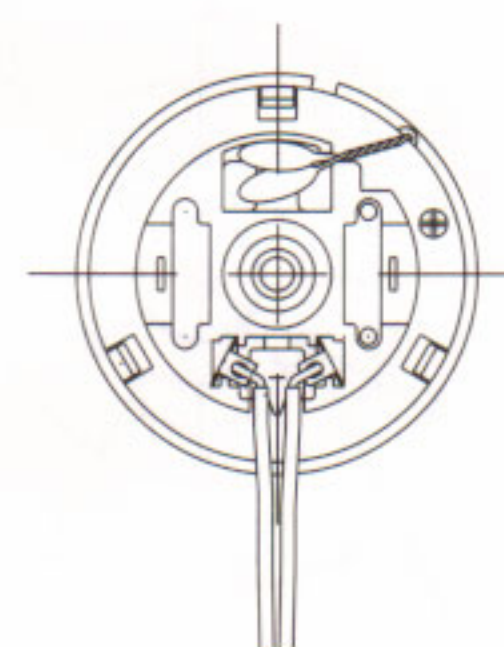

FMR4560 FM-92

主な用途/シャワートイレポンプ
電動工具

Main Application/Shower toilet fan
Electric tool

MODEL	VOLTAGE		NO LOAD *		AT MAXIMUM EFFICIENCY				STALL		
	OPERATING RANG	RATED	SPEED	CURRENT	TORQUE		SPEED	CURRENT	TORQUE		
			r/min	A	g-cm	mN-m	r/min	A	g-cm	mN-m	A
FMR4560 LD	6~15	12	8800	0.5	325	31.8	7500	2.91	2222	217.8	16.9
FMR4560 LA	80~120	100AC	4000	0.03	(300)	(29.4)	(2800)	(0.17)	—	—	—
FMR4560 LB2	80~120	120AC	4150	0.05	(300)	(29.4)	(2800)	(0.2)	—	—	—
FMR4560 LA22	100~240	220AC	4300	0.015	(300)	(29.4)	(2800)	(0.07)	—	—	—

WEIGHT : 325g

FMR4560 LA

100VAC

FMR4560 LD

12V