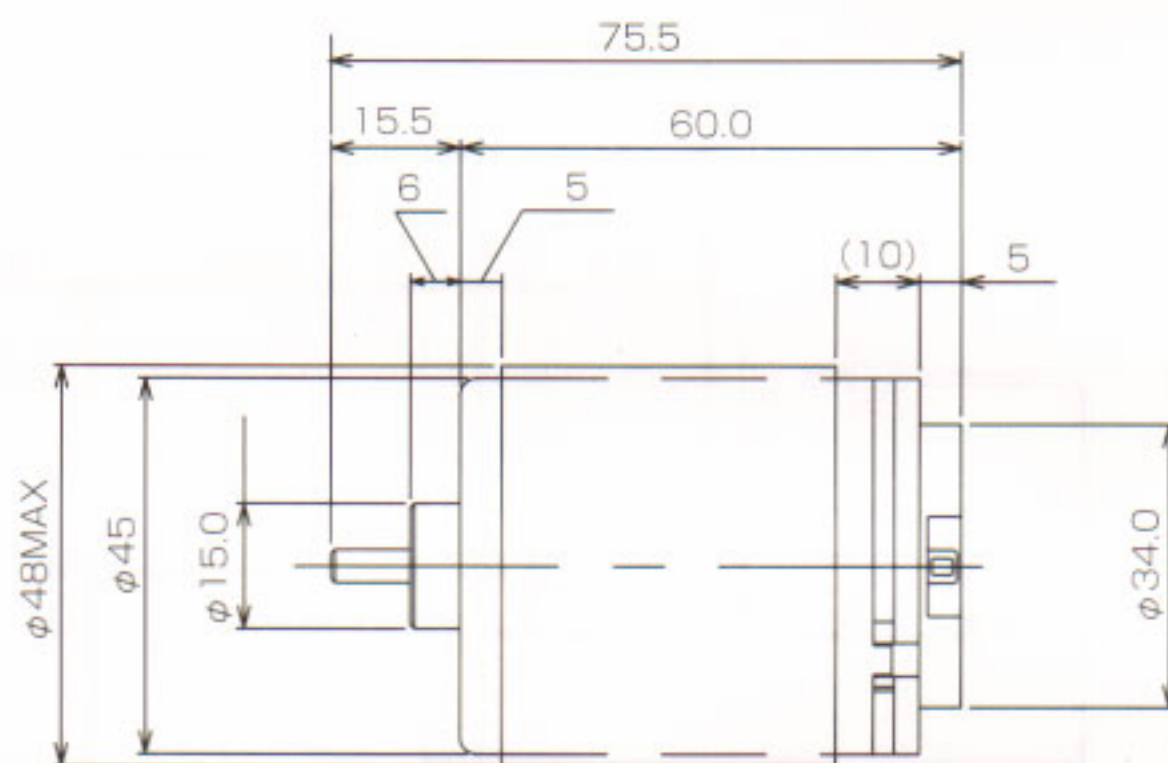

FMR4560 FM-92

主な用途/シャワートイレポンプ
電動工具

Main Application/Shower toilet fan
Electric tool

MODEL	VOLTAGE		NO LOAD *		AT MAXIMUM EFFICIENCY				STALL		
	OPERATING RANG	RATED	SPEED	CURRENT	TORQUE		SPEED	CURRENT	TORQUE		
			r/min	A	g-cm	mN-m	r/min	A	g-cm	mN-m	A
FMR4560 LD	6~15	12	8800	0.5	325	31.8	7500	2.91	2222	217.8	16.9
FMR4560 LA	80~120	100AC	4000	0.03	(300)	(29.4)	(2800)	(0.17)	—	—	—
FMR4560 LB2	80~120	120AC	4150	0.05	(300)	(29.4)	(2800)	(0.2)	—	—	—
FMR4560 LA22	100~240	220AC	4300	0.015	(300)	(29.4)	(2800)	(0.07)	—	—	—

WEIGHT : 325g

FMR4560 LA

100VAC

FMR4560 LD

12V