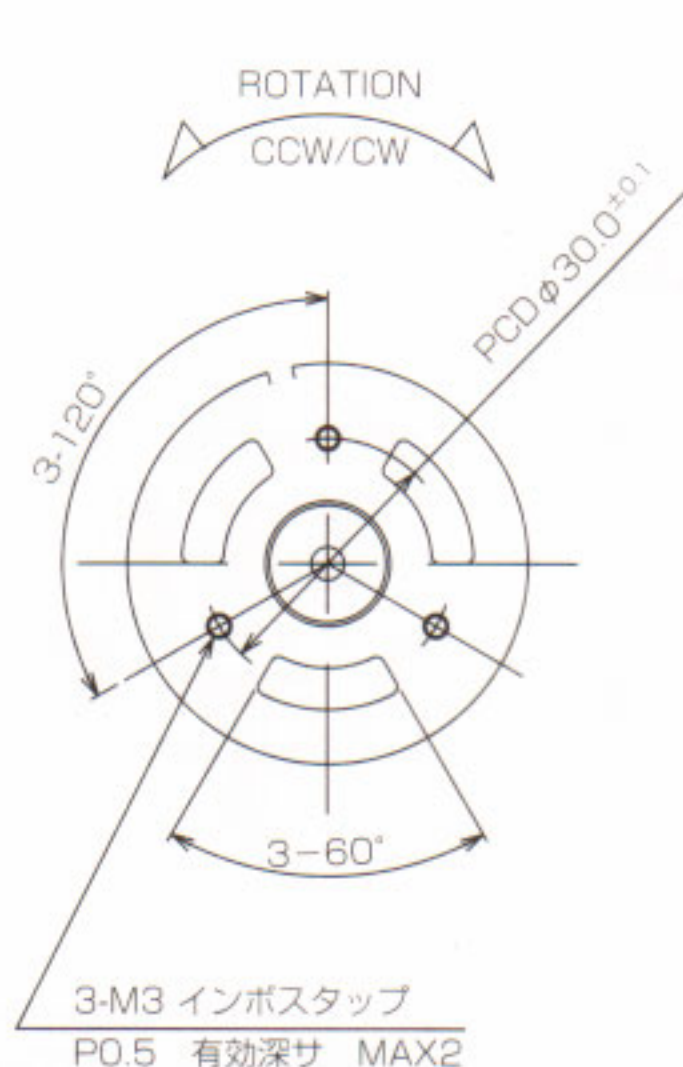

FMR4560 FM-92

主な用途/シャワートイレポンプ
電動工具

Main Application/Shower toilet fan
Electric tool

MODEL	VOLTAGE		NO LOAD *		AT MAXIMUM EFFICIENCY				STALL		
	OPERATING RANG	RATED	SPEED	CURRENT	TORQUE		SPEED	CURRENT	TORQUE		
			r/min	A	g-cm	mN-m	r/min	A	g-cm	mN-m	A
FMR4560 LD	6~15	12	8800	0.5	325	31.8	7500	2.91	2222	217.8	16.9
FMR4560 LA	80~120	100AC	4000	0.03	(300)	(29.4)	(2800)	(0.17)	—	—	—
FMR4560 LB2	80~120	120AC	4150	0.05	(300)	(29.4)	(2800)	(0.2)	—	—	—
FMR4560 LA22	100~240	220AC	4300	0.015	(300)	(29.4)	(2800)	(0.07)	—	—	—

WEIGHT : 325g

FMR4560 LA

100VAC

FMR4560 LD

12V