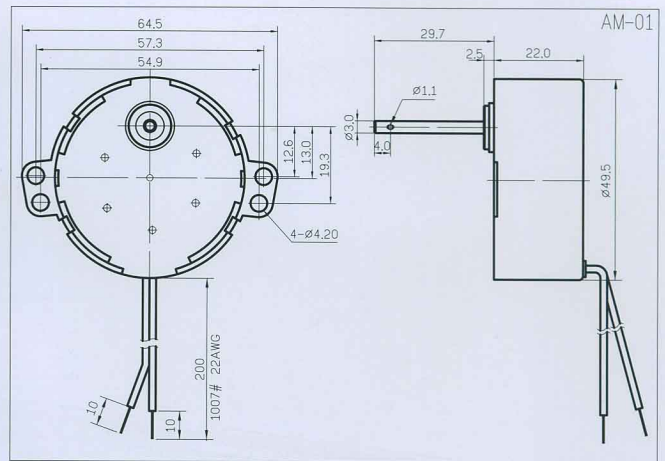

同步馬達 / SYNCHRONOUS MOTOR AM-01

主要用途

- *電風扇
- *電暖器
- *護貝機
- *健康器材
- *電動玩具
- *舞台燈
- *冷氣機
- *其他電器驅動

APPLICATIONS

- Electric fan
- Heater
- *Laminator
- *Healthful instrument
- *Video games
- *Spotlights
- *Air Conditioner
- *Other

機能特性

- *外體小，驅動扭力大。
- *低噪音，轉速平穩。

FEATURES

- *Small size but delivers high torque.
- *Low noise and smooth revolution.

規格 / SPECIFICATIONS

額定電壓 Rated Voltage	AC 12V, 24V, 100V, 110V~125V, 220V~240V				
頻率 Power Frequency	50 / 60Hz				
功率 Input Power	4 W				
轉數 (R.P.M.) Speed	0.83/1	1/2/1/2.4	1/3.6/1/3	1/6 / 1/5	1/12 / 1/10
制動扭力 (kgf-cm) Braking Torque	8	8	8	8	8
迴轉方向 Rotor Direction	CW / CCW , CW , CCW